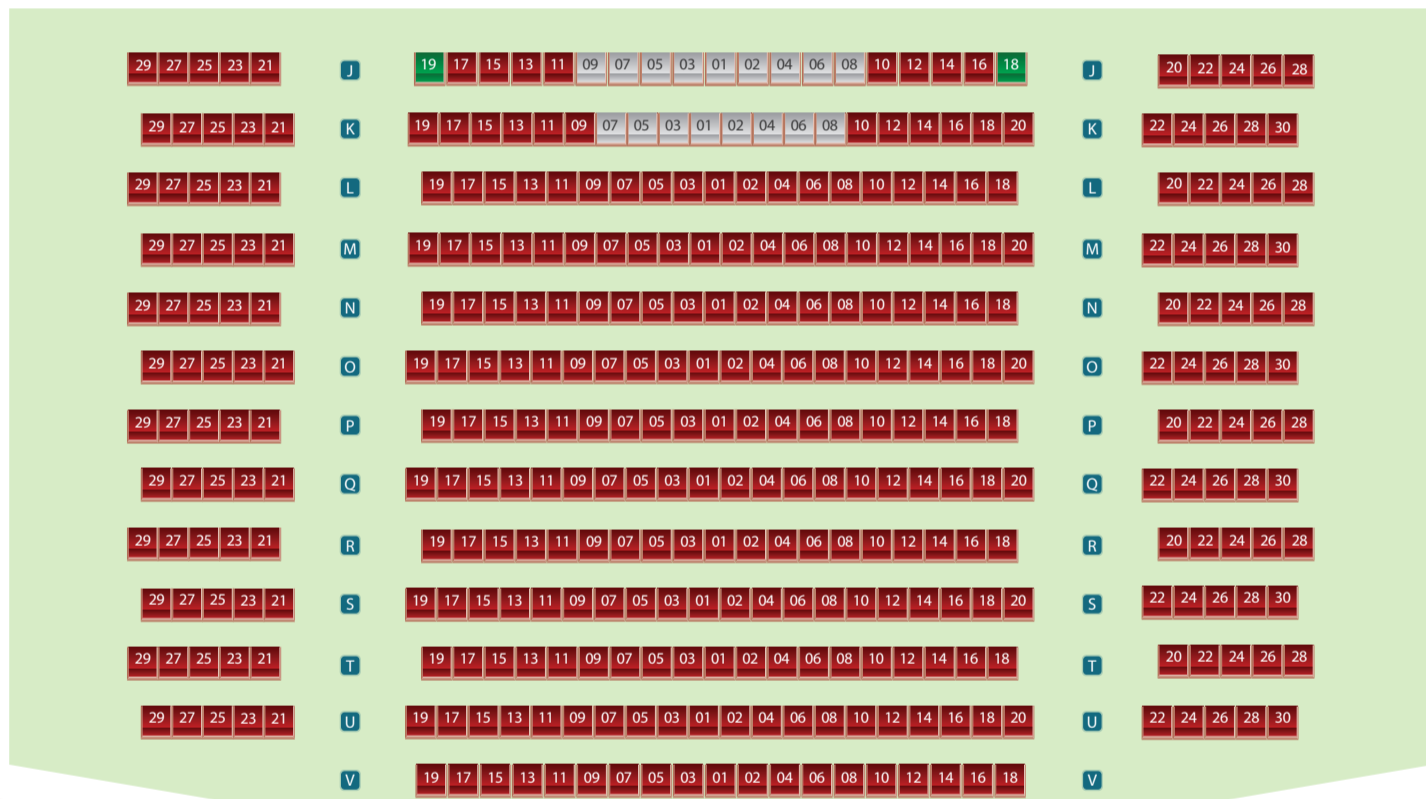

TEATRO RIOMAR

FORTALEZA
administrado por Opus 1

PALCO

PLATEIA BAIXA A

PLATEIA BAIXA B

PLATEIA ALTA

PLATEIA BAIXA A

PLATEIA BAIXA B

PLATEIA ALTA

POLTRONAS MÓVEIS

ÁREA RESERVADA PARA PORTADORES DE NECESSIDADES ESPECIAIS

POLTRONAS RESERVADAS PARA OBESOS