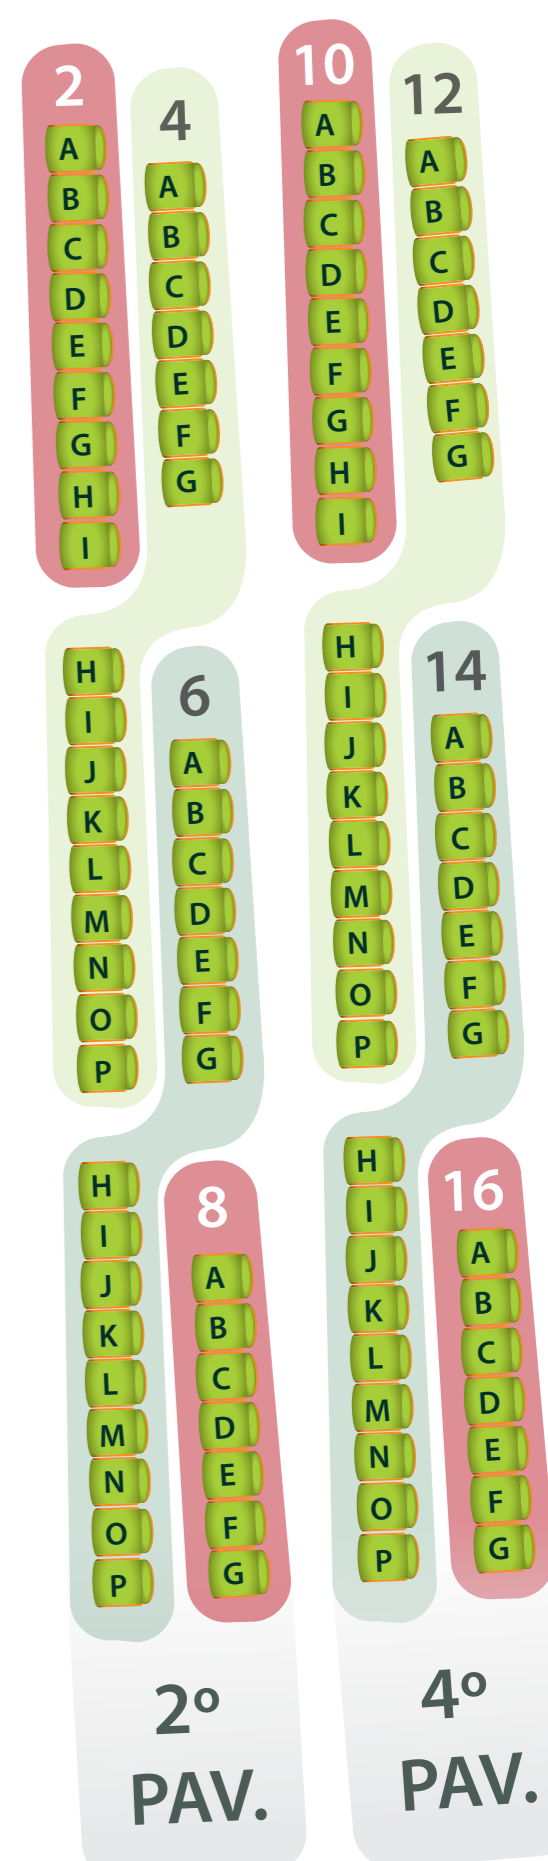

TEATRO FEEVALE

administrado por *Opus*

PALCO

PLATEIA BAIXA

FRISAS

FRISAS

PLATEIA ALTA

CAMAROTE

BALCÃO NOBRE

LEGENDA

ÁREA RESERVADA PARA PORTADORES DE NECESSIDADES ESPECIAIS

POLTRONAS ESPECIAIS PARA OBESOS

A sala de espetáculo é climatizada dentro do padrão de áreas de frequência de público e tem como objetivo o maior conforto de todos.