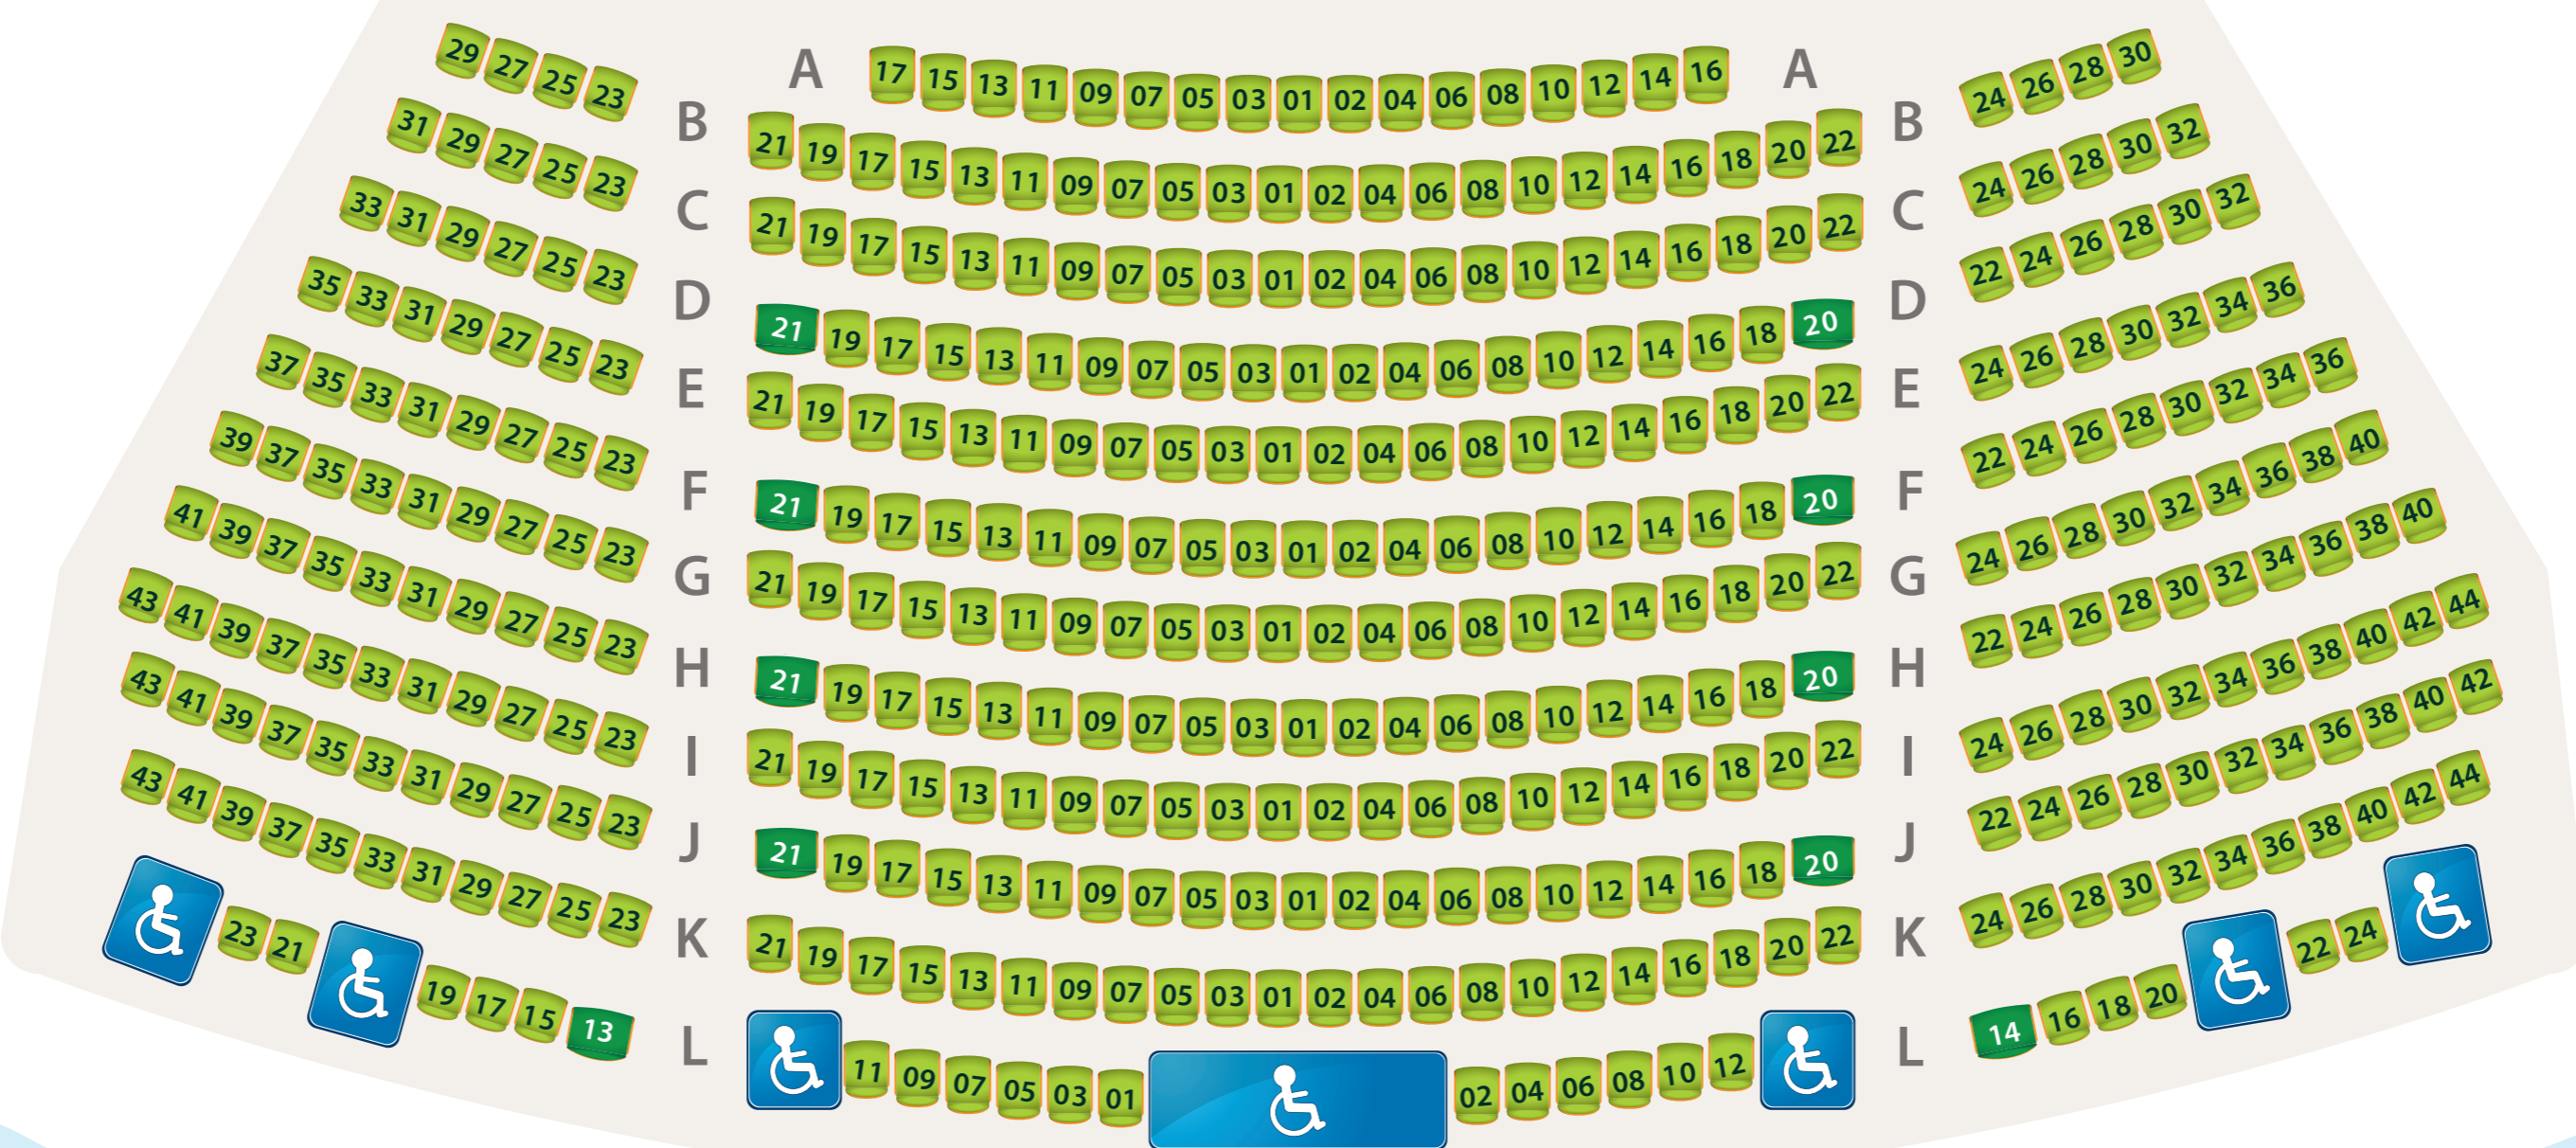

TEATRO FEEVALE

administrado por *Opus*

PALCO

PLATEIA BAIXA

FRISAS

FRISAS

PLATEIA ALTA

CAMAROTE

BALCÃO NOBRE

LEGENDA

ÁREA RESERVADA PARA PORTADORES DE NECESSIDADES ESPECIAIS

POLTRONAS ESPECIAIS PARA OBESOS

A sala de espetáculo é climatizada dentro do padrão de áreas de frequência de público e tem como objetivo o maior conforto de todos.