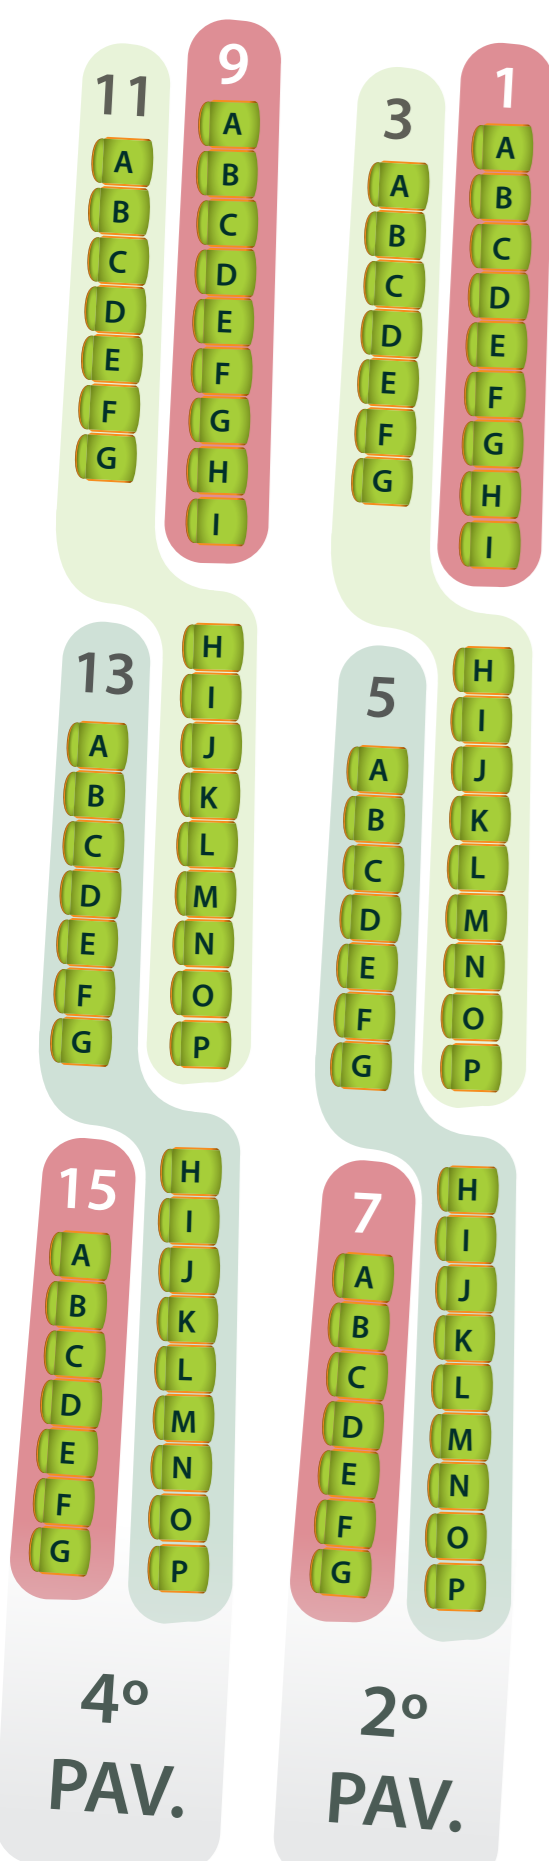

TEATRO FEEVALE

administrado por *Opus*

PALCO

PLATEIA BAIXA

FRISAS

FRISAS

PLATEIA ALTA

CAMAROTE

BALCÃO NOBRE

LEGENDA

ÁREA RESERVADA PARA PORTADORES DE NECESSIDADES ESPECIAIS

POLTRONAS ESPECIAIS PARA OBESOS

A sala de espetáculo é climatizada dentro do padrão de áreas de frequência de público e tem como objetivo o maior conforto de todos.